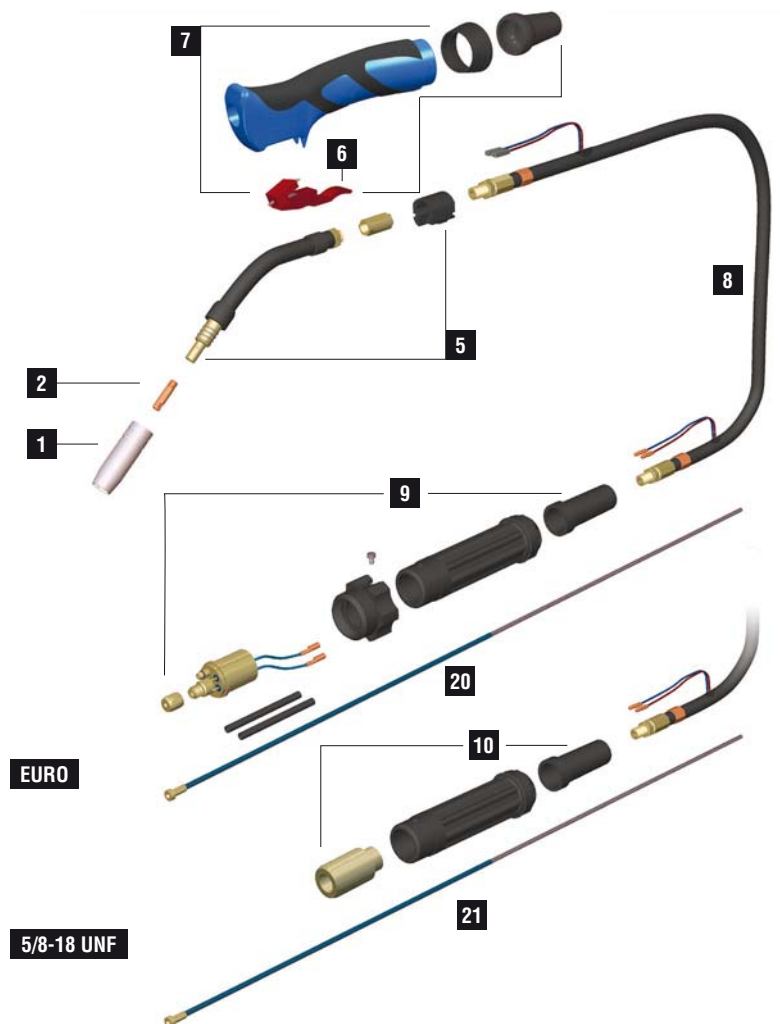

MA7090L	3 m	10'	
MA7091L	4 m	12'	
MA7092L	5 m	16.4'	

CODE	↔	
------	---	--

MA7090	3 m	10'	
MA7091	4 m	12'	
MA7092	5 m	16.4'	

<b>+</b>	
AR0170	Tweco® 1/4 KIT
AR0172	Lincoln® KIT
AR0173	Miller® KIT
KIT to be assembled by a qualified technician	

TECHNICAL DATA		
----------------	--	--

	0,6 kg	1.43 lb
<b>V PEAK</b>	113	
	0,6 ÷ 1,0 mm	.023" ÷ 1/16"
<b>X 60%</b>	180A CO2 - 150A Mix	

	CODE			Ø		REF		
1	MC0017			9,5 mm	3/8"	53 mm	145.0123 10	
1	MC0018			12 mm		53 mm	145.0075 10	
1	MC0019			16 mm	5/8"	53 mm	145.0041 10	
1	MC0020			16 mm	5/8"	61,5 mm	145.0168 10	
1	MC0266			13 mm	1/2"	53 mm	145.0143 10	
2	MD0008-06		M6 - Cu	0,6 mm	.023"	25 mm	140.0008 20	
2	MD0008-08		M6 - Cu	0,8 mm	.030"	25 mm	140.0059 20	
2	MD0008-09		M6 - Cu	0,9 mm	.035"	25 mm	140.0177 20	
2	MD0008-10		M6 - Cu	1,0 mm	.040"	25 mm	140.0253 20	
2	MD0008-12		M6 - Cu	1,2 mm	.045"	25 mm	140.0387 20	
20	GM0500		blue steel liner	0,6 ÷ 0,9 mm	.023" ÷ .035"	3 m	10'	124.0011 1
20	GM0501		blue steel liner	0,6 ÷ 0,9 mm	.023" ÷ .035"	4 m	12'	124.0012 1
20	GM0502		blue steel liner	0,6 ÷ 0,9 mm	.023" ÷ .035"	5 m	16.4'	124.0015 1
21	GM0011		blue steel liner	0,6 ÷ 0,9 mm	.023" ÷ .035"	5 m	16.4'	42-3035-15

	CODE				CODE		
5	BW0080		10		8	MH0122	5 m - 16.4' - 16 mm <sup>2</sup>
5	FB0112		10		9	AR0070	EURO connection
5	MF0032		1	mig torch head	9	BW0018	Euro nut plastic
6	BX0024			trigger	9	FA0026	liner nut M10X1
7	MT0237		1		9	MT0229	Back box kit euro
8	MH0118			3 m - 10' - 16 mm <sup>2</sup>	10	FB0399	
8	MH0121			4 m - 12' - 16 mm <sup>2</sup>	10	MT0228	Back box kit 5/8-18 UNF